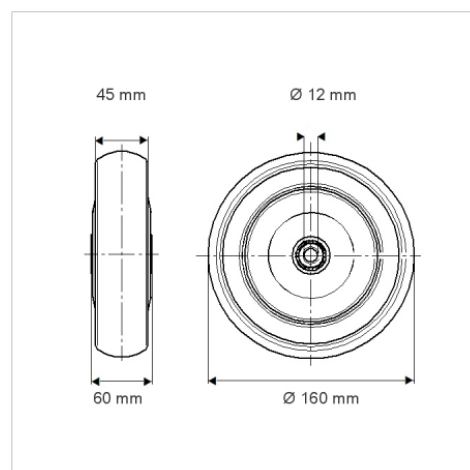

# SUPRATECH

PJP160x45-Ø12,2

EAN 4031582416237

Střed kolečka vyroben z polypropylénu, Běhoun: TENTEprén (termoplastická guma), neznačkující, protivláknový kryt, přesné kuličkové ložisko

BETTER MOBILITY. BETTER LIFE.

## Technické údaje

Průměr kolečka	160 mm
Šířka kola	45 mm
Osa kolečka Ø	12.1 mm
Délka náboje	60 mm
Teplota	- 20 / + 60 °C
Standard	EN 12532
Hmotnost	0.613 kg
Tvrdost běhounu	Shore A 65
Dynamická nosnost	200 kg
Statická nosnost	400 kg

## Dimensions