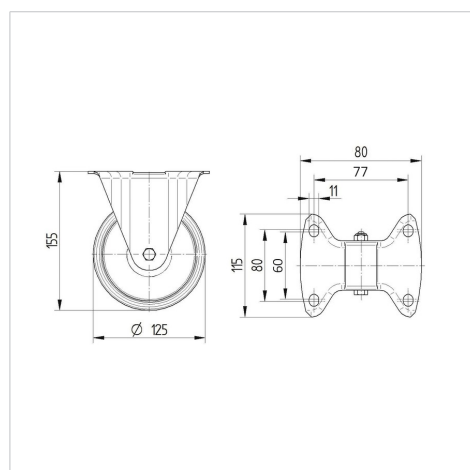

Dimensions

Vlastnosti

Valivý odpor	● ● ● ○ ○
Hlučnost pohybu	● ● ● ● ●
Opotřebení	● ● ● ○ ○
Ochrana proti korozi	● ● ● ○ ○