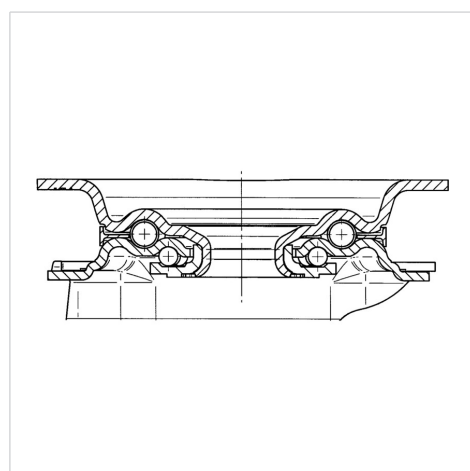

ALPHA

3472DVR200P63

EAN 4031582304893

Otočné kolečko s totální brzdou, hlava nahoře kola, Vidlice kolečka vyrobená z ocelového výlisku, pozinkováno, dvouřadá kuličková dráha v otočné hlavě, kolo uchyceno šroubem a matkou, protivláknový kryt, uchycení s plotýnkou. Střed kolečka vyroben z ocelového výlisku, Běhoun: gumová obruč, černá, jehlové ložisko

TENTE

BETTER MOBILITY. BETTER LIFE.

Obrázky se mohou lišit od skutečného produktu

Technické údaje

Průměr kolečka	200 mm
Šířka kola	50 mm
Šířka kolečka	96 mm
Velikost plotny	137 x 105 mm
Rozteč děr	105 x 80/75 mm
Průměr děr	11 mm
Hlava kolečka-Ø	96 mm
Vyosení	55 mm
Přesah kolečka	310 mm
Stavební výška	240 mm
Teplota	- 20 / + 85 °C
Standard	EN 12532
Hmotnost	3.198 kg
Poloměr otáčení	155 mm
Tvrдость běhounu	Shore A 80
Dynamická nosnost	205 kg
Statická nosnost	410 kg

Vlastnosti

Valivý odpor	● ● ● ○ ○
Hlučnost pohybu	● ● ● ○ ○
Opotřebení	● ● ○ ○ ○
Ochrana proti korozi	● ● ● ○ ○

Dimensions

Structure & Mounting

ALPHA

3472DVR200P63

EAN 4031582304893

BETTER MOBILITY. BETTER LIFE.

Structure & Mounting