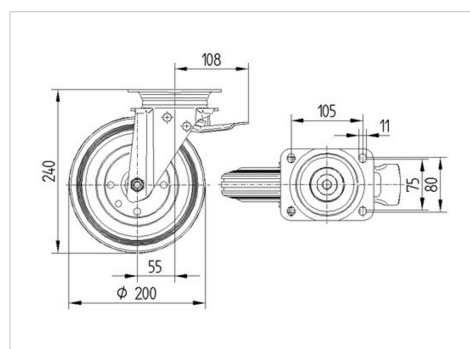

ALPHA

3472DVR200P63

EAN 4031582304893

Otočné kolečko s totální brzdou, hlava nahoře kola, Vidlice kolečka vyrobená z ocelového výlisku, pozinkováno, dvouřadá kuličková dráha v otočné hlavě, kolo uchyceno šroubem a matkou, protivláknový kryt, uchycení s plotýnkou. Střed kolečka vyroben z ocelového výlisku, Běhoun: gumová obruč, černá, jehlové ložisko

TENTE

BETTER MOBILITY. BETTER LIFE.

Obrázky se mohou lišit od skutečného produktu

Technické údaje

Průměr kolečka	200 mm
Šířka kola	50 mm
Šířka kolečka	96 mm
Velikost plotny	137 x 105 mm
Rozteč děr	105 x 80/75 mm
Průměr děr	11 mm
Hlava kolečka-Ø	96 mm
Vyosení	55 mm
Přesah kolečka	310 mm
Stavební výška	240 mm
Teplota	- 20 / + 85 °C
Standard	EN 12532
Hmotnost	3.198 kg
Poloměr otáčení	155 mm
Tvrдость běhounu	Shore A 80
Dynamická nosnost	205 kg
Statická nosnost	410 kg

Vlastnosti

Valivý odpor	● ● ● ○ ○
Hlučnost pohybu	● ● ● ○ ○
Opotřebení	● ● ○ ○ ○
Ochrana proti korozi	● ● ● ○ ○

Dimensions

Structure & Mounting

ALPHA

3472DVR200P63

EAN 4031582304893

BETTER MOBILITY. BETTER LIFE.